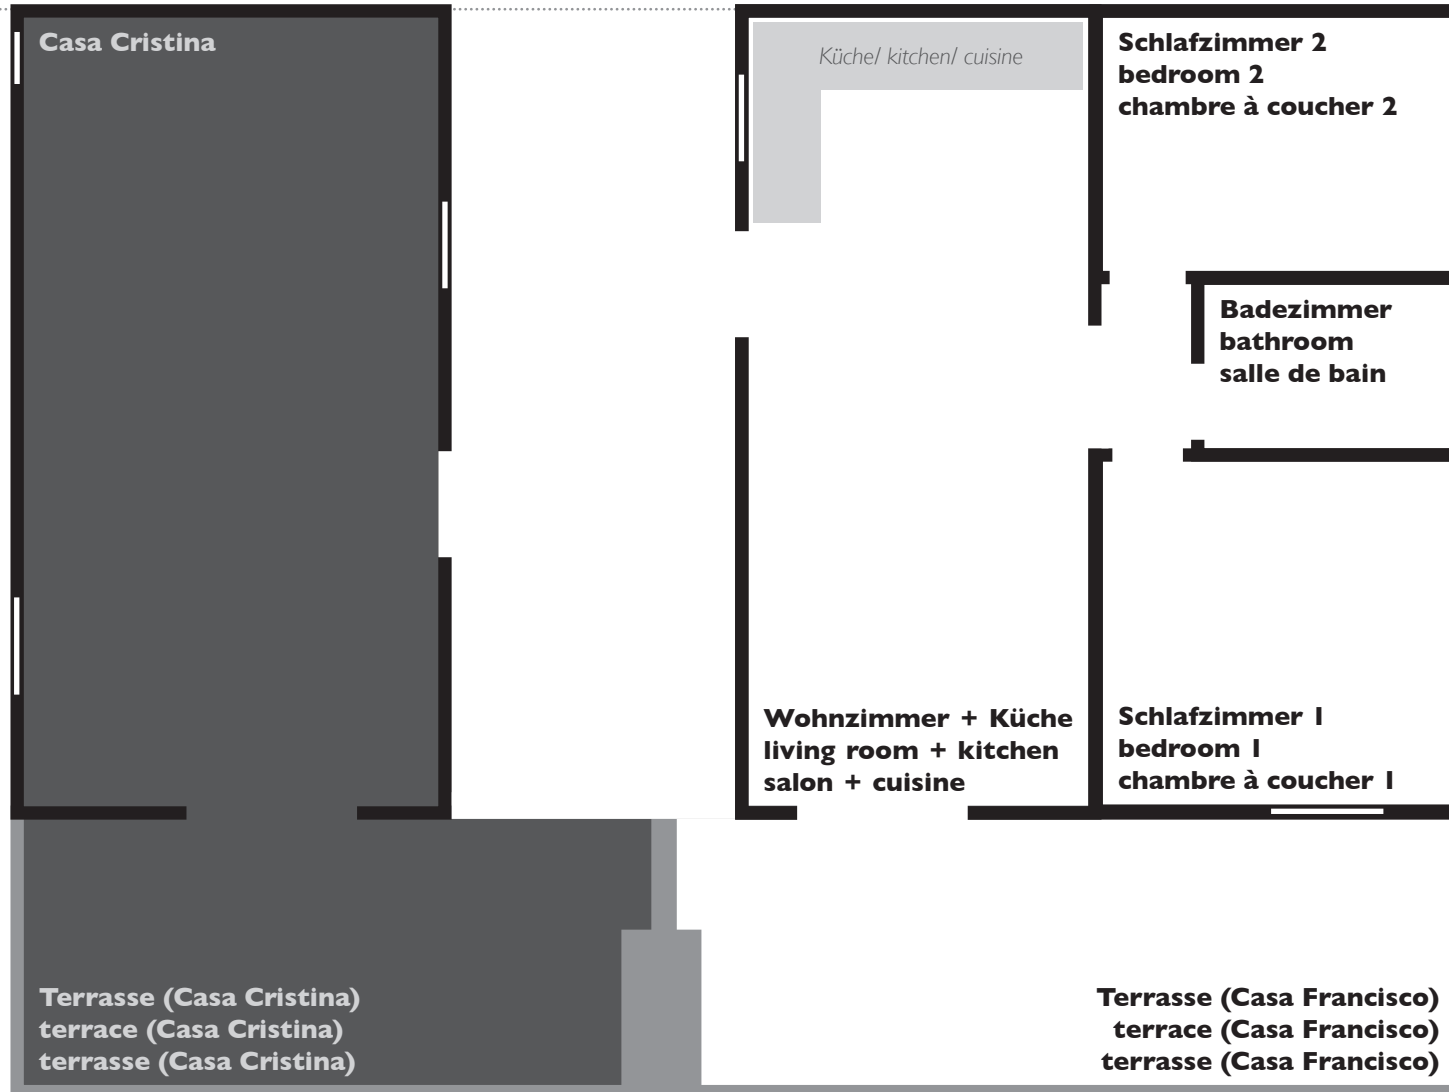

# Los Corralitos / Casa Francisco (Hermigua)

ca. 50 m<sup>2</sup> Wohnfläche/ living space/ surface habitable

ca. 20 m<sup>2</sup> Terrasse/ terrace/ terrasse

Terrasse mit Orangenbäumen  
terrace with orange trees  
terrasse avec orangers

Weg/ path/ chemin